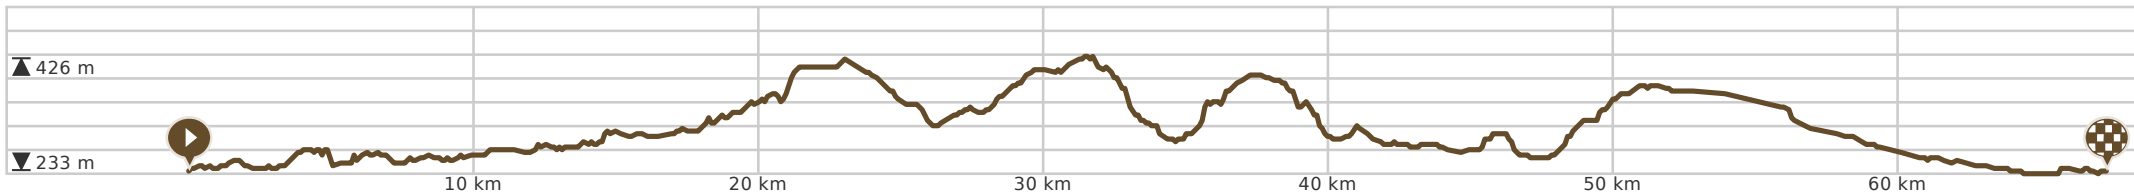

Chienvenue Racefietsroute 1

- Lengte: 67.3 km
- Stijging: 646 m
- Moeilijkheidsgraad: 8/10

Powered by routeyou

Map Data: © OpenStreetMap Contributors; Cartography: © RouteYou