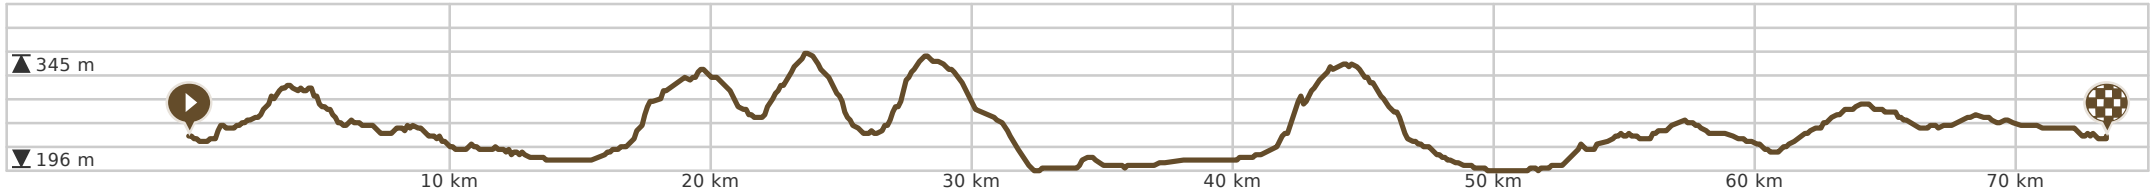

Chienvenue racefietsroute 8

- ↔ Lengte: 73.44 km
- ⏓ Stijging: 647 m
- ⏓ Moeilijkheidsgraad: 8/10

Powered by route you

Map Data: © OpenStreetMap Contributors; Cartography: © RouteYou