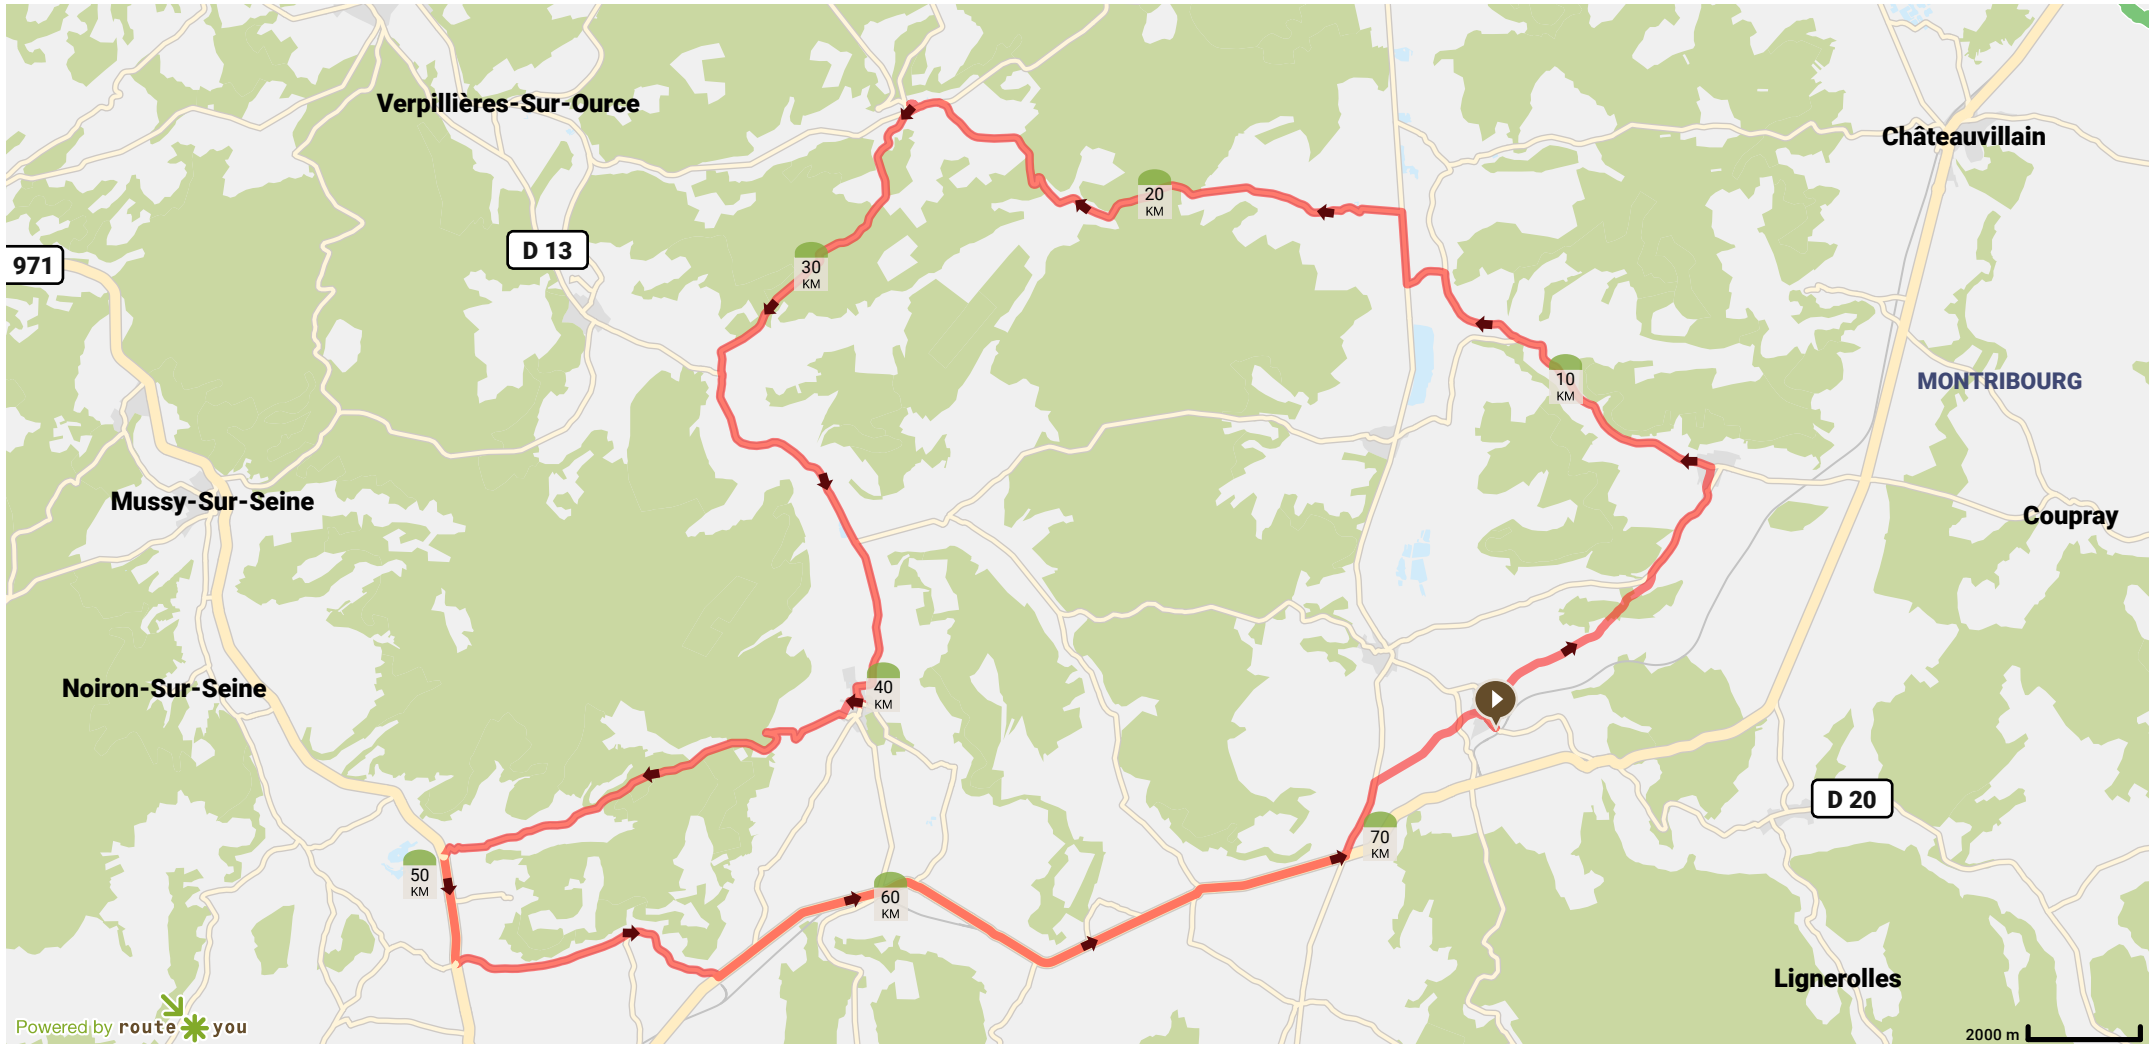

Chienvenue racefietsroute 8

- ↔ Lengte: 73.44 km
- ⏓ Stijging: 647 m
- ⏓ Moeilijkheidsgraad: 8/10

Powered by route you

Map Data: © OpenStreetMap Contributors; Cartography: © RouteYou