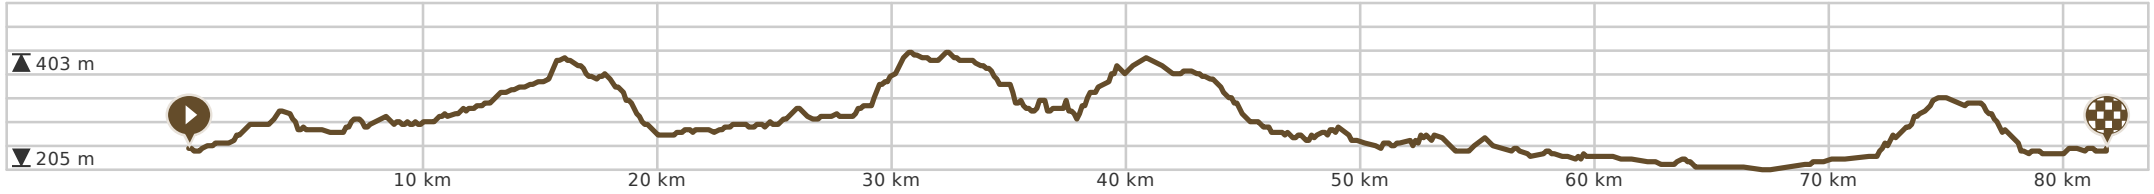

Chienvenue racefietsroute 9

- ↔ Lengte: 81.81 km
- ⬆ Stijging: 733 m
- ⬆ Moeilijkheidsgraad: 8/10

Powered by route Croisy you

Map Data: © OpenStreetMap Contributors; Cartography: © RouteYou

4000 m