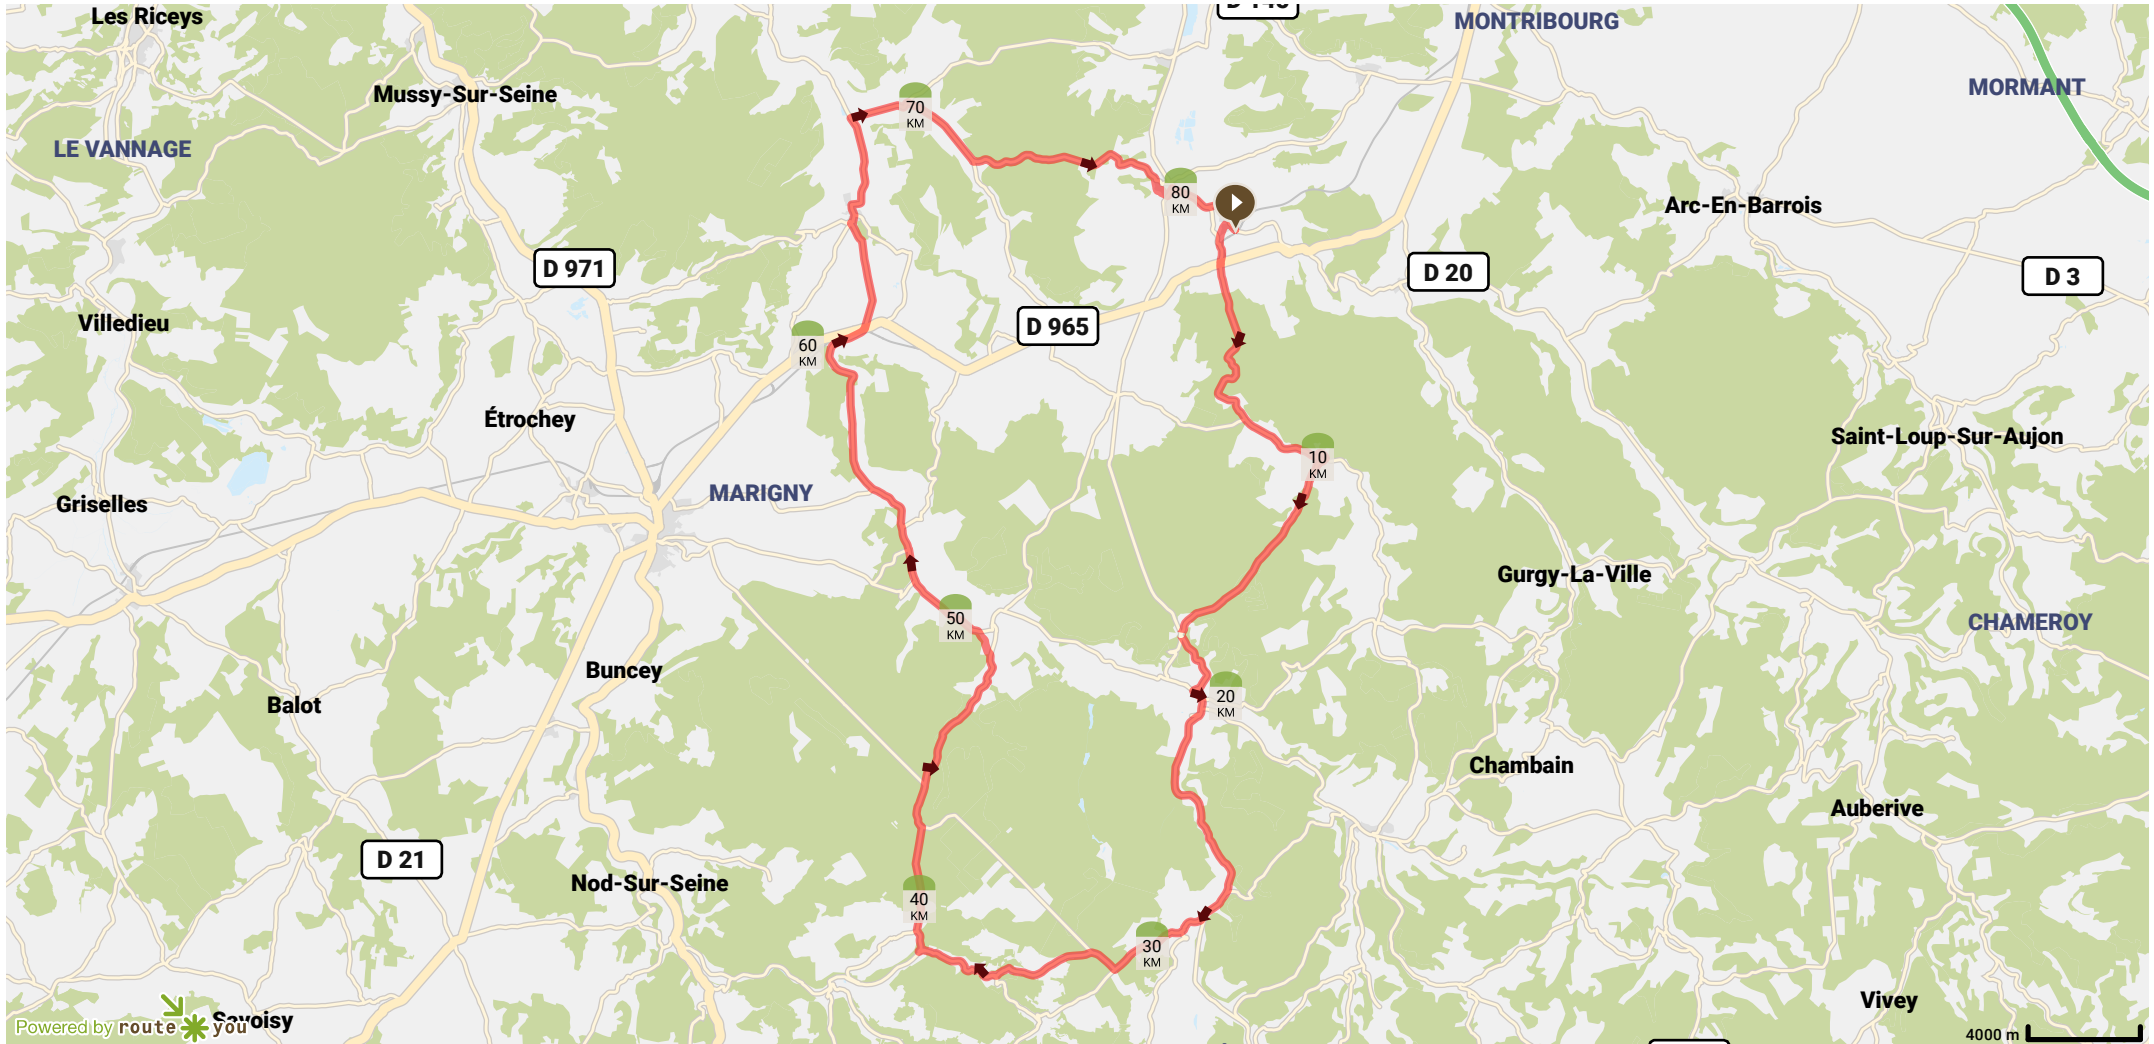

Chienvenue racefietsroute 9

- ↔ Lengte: 81.81 km
- ⬆ Stijging: 733 m
- ⬆ Moeilijkheidsgraad: 8/10

Powered by route Croisy you

Map Data: © OpenStreetMap Contributors; Cartography: © RouteYou

4000 m